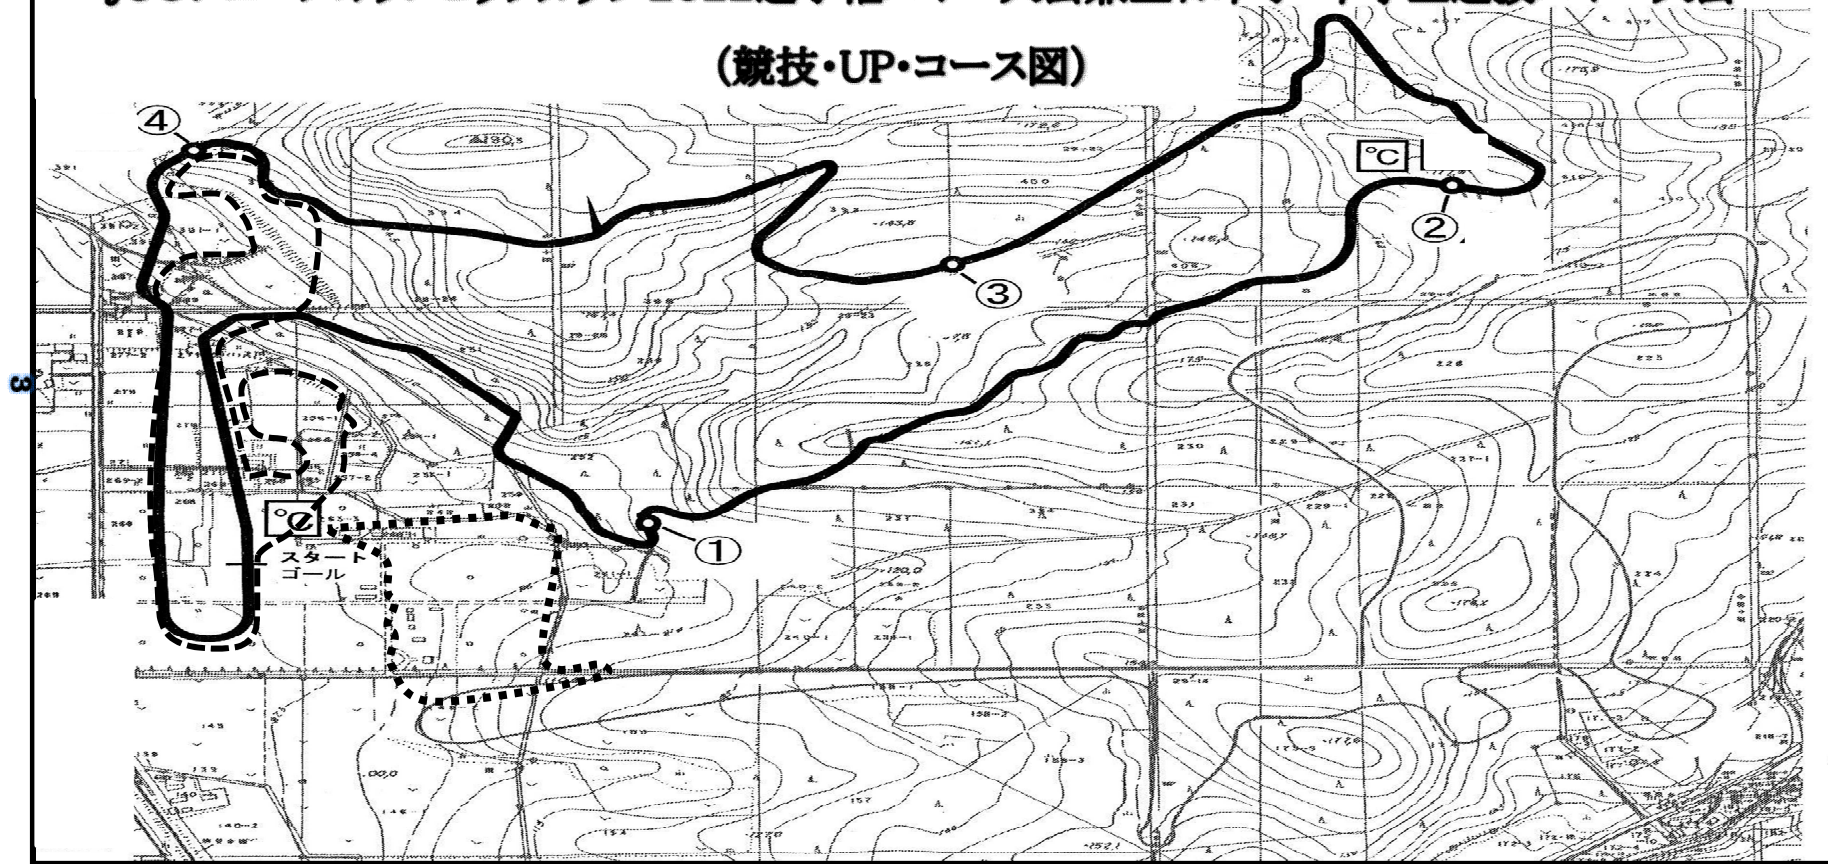

JOCジュニアオリンピックカップ2022選手権スキー大会兼全日本小・中学生選抜スキー大会

(競技・UP・コース図)

技術明細表(2.5k)	
コース全長	2.5K
スタート・フィニッシュ地点	98m
標高差	47m
最高地点	145m
最低地点	98m
極限登行	40m
合計登行	55m

技術明細表(5K)	
コース全長	5K
スタート・フィニッシュ地点	98m
標高差	77m
最高地点	175m
最低地点	98m
極限登行	50m
合計登行	183m

凡例	
競技コース	表示
5.0k	—————
2.5k	- - - - -
UPコース