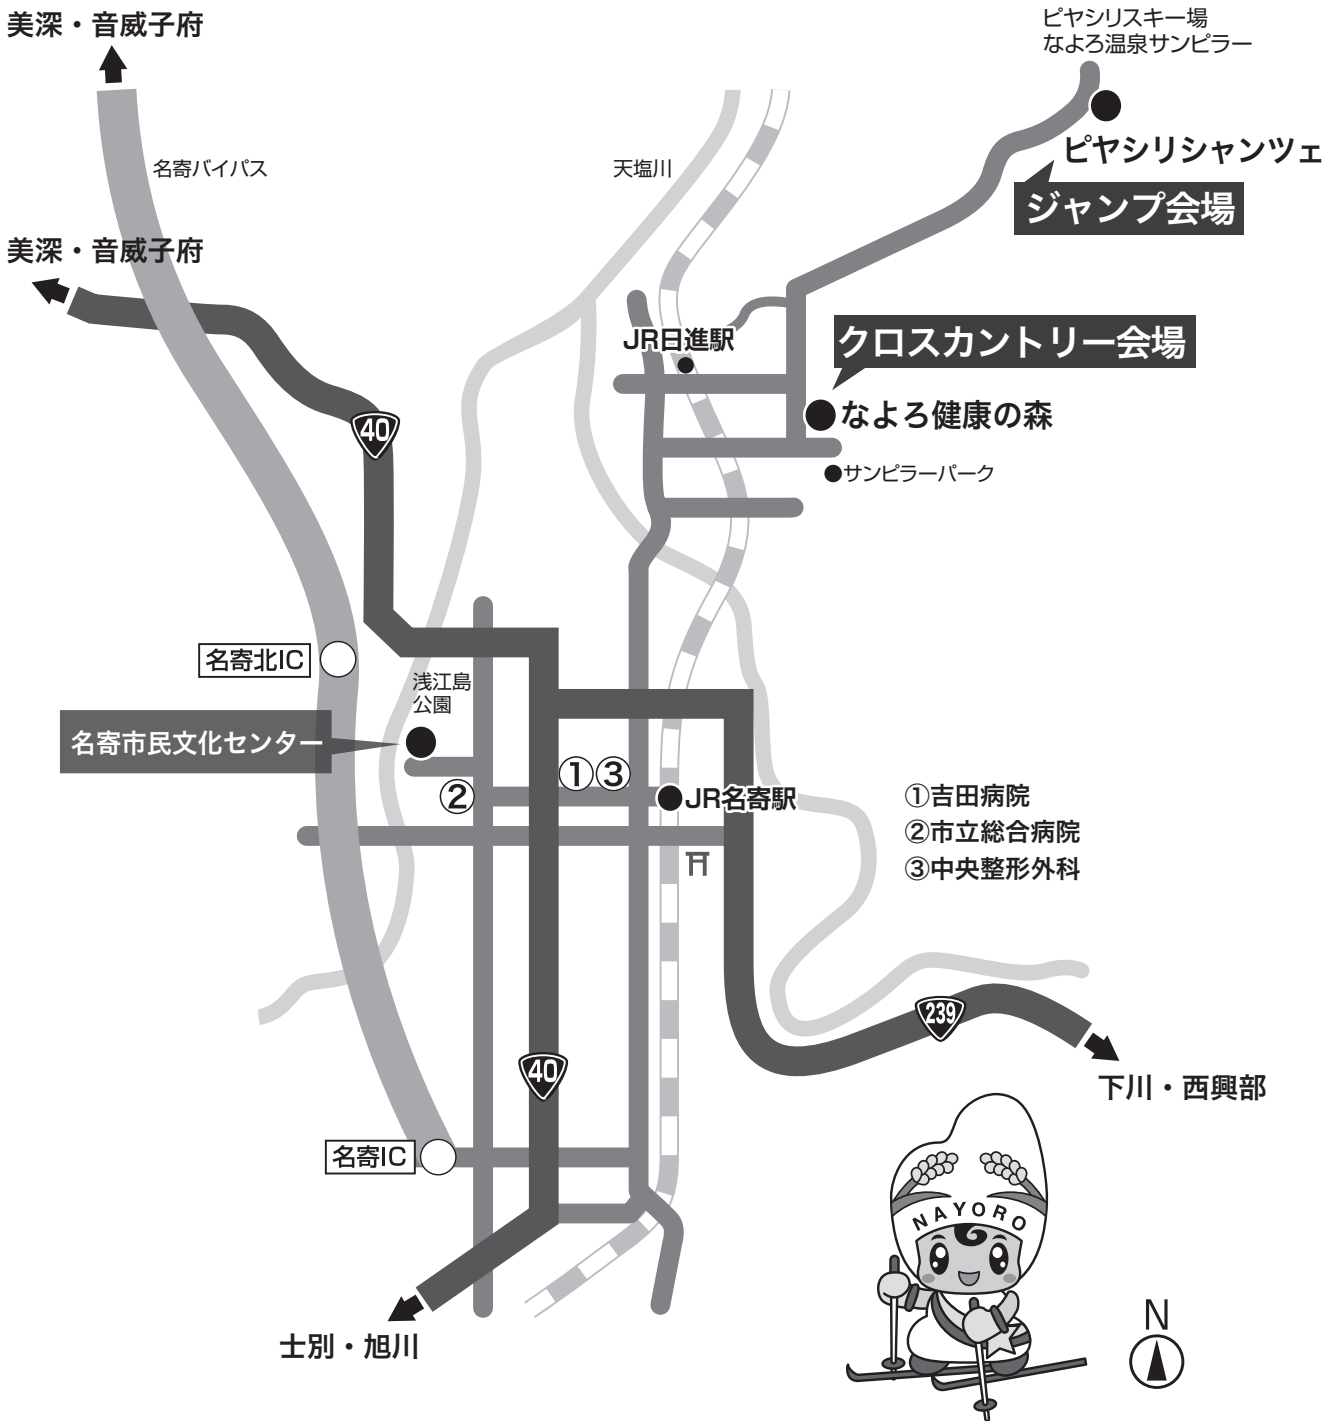

JOCジュニアオリンピックカップ2023

全日本ジュニアスキー選手権大会 兼 全日本中学生選抜スキー大会(ノルディック種目)

会場アクセスマップ

お車をご利用の場合

旭川北 IC	道央自動車道	士別剣淵 IC (士別市)	国道 40 号	名寄市	約 15 分	ジャンプ会場
	約 40 分		約 30 分			
西興部	国道 239 号	下川	国道 239 号	名寄市	約 10 分	クロスカントリー会場
	約 30 分		約 20 分			
音威子府村	国道 40 号	美深	名寄美深道路	名寄北	約 15 分	ジャンプ会場
	約 30 分		約 20 分			約 10 分