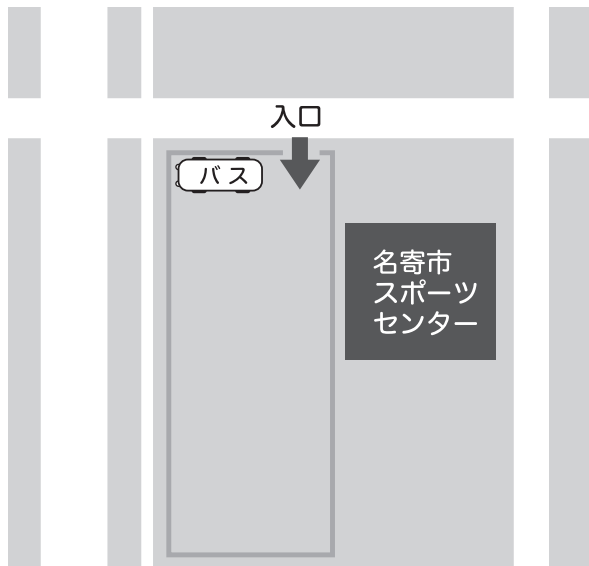

臨時駐車場ののご案内

名寄市スポーツセンター駐車場
(名寄市西7条南12丁目)

名寄市役所駐車場
(名寄市大通南1丁目)

名寄市役所およびスポーツセンター駐車場からは
シャトルバスで会場を往復します。