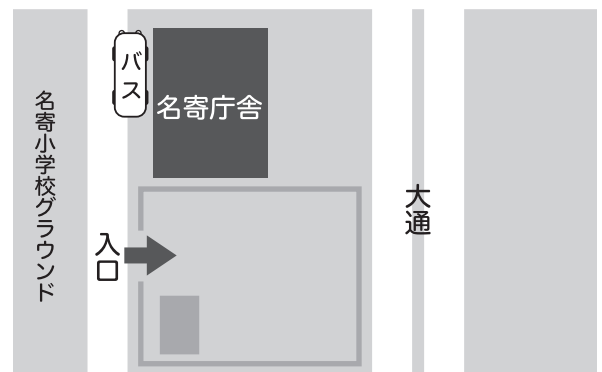

臨時駐車場ののご案内

名寄市スポーツセンター駐車場
(名寄市西7条南12丁目)

名寄市役所駐車場
(名寄市大通南1丁目)

名寄市役所およびスポーツセンター駐車場からは
シャトルバスで会場を往復します。