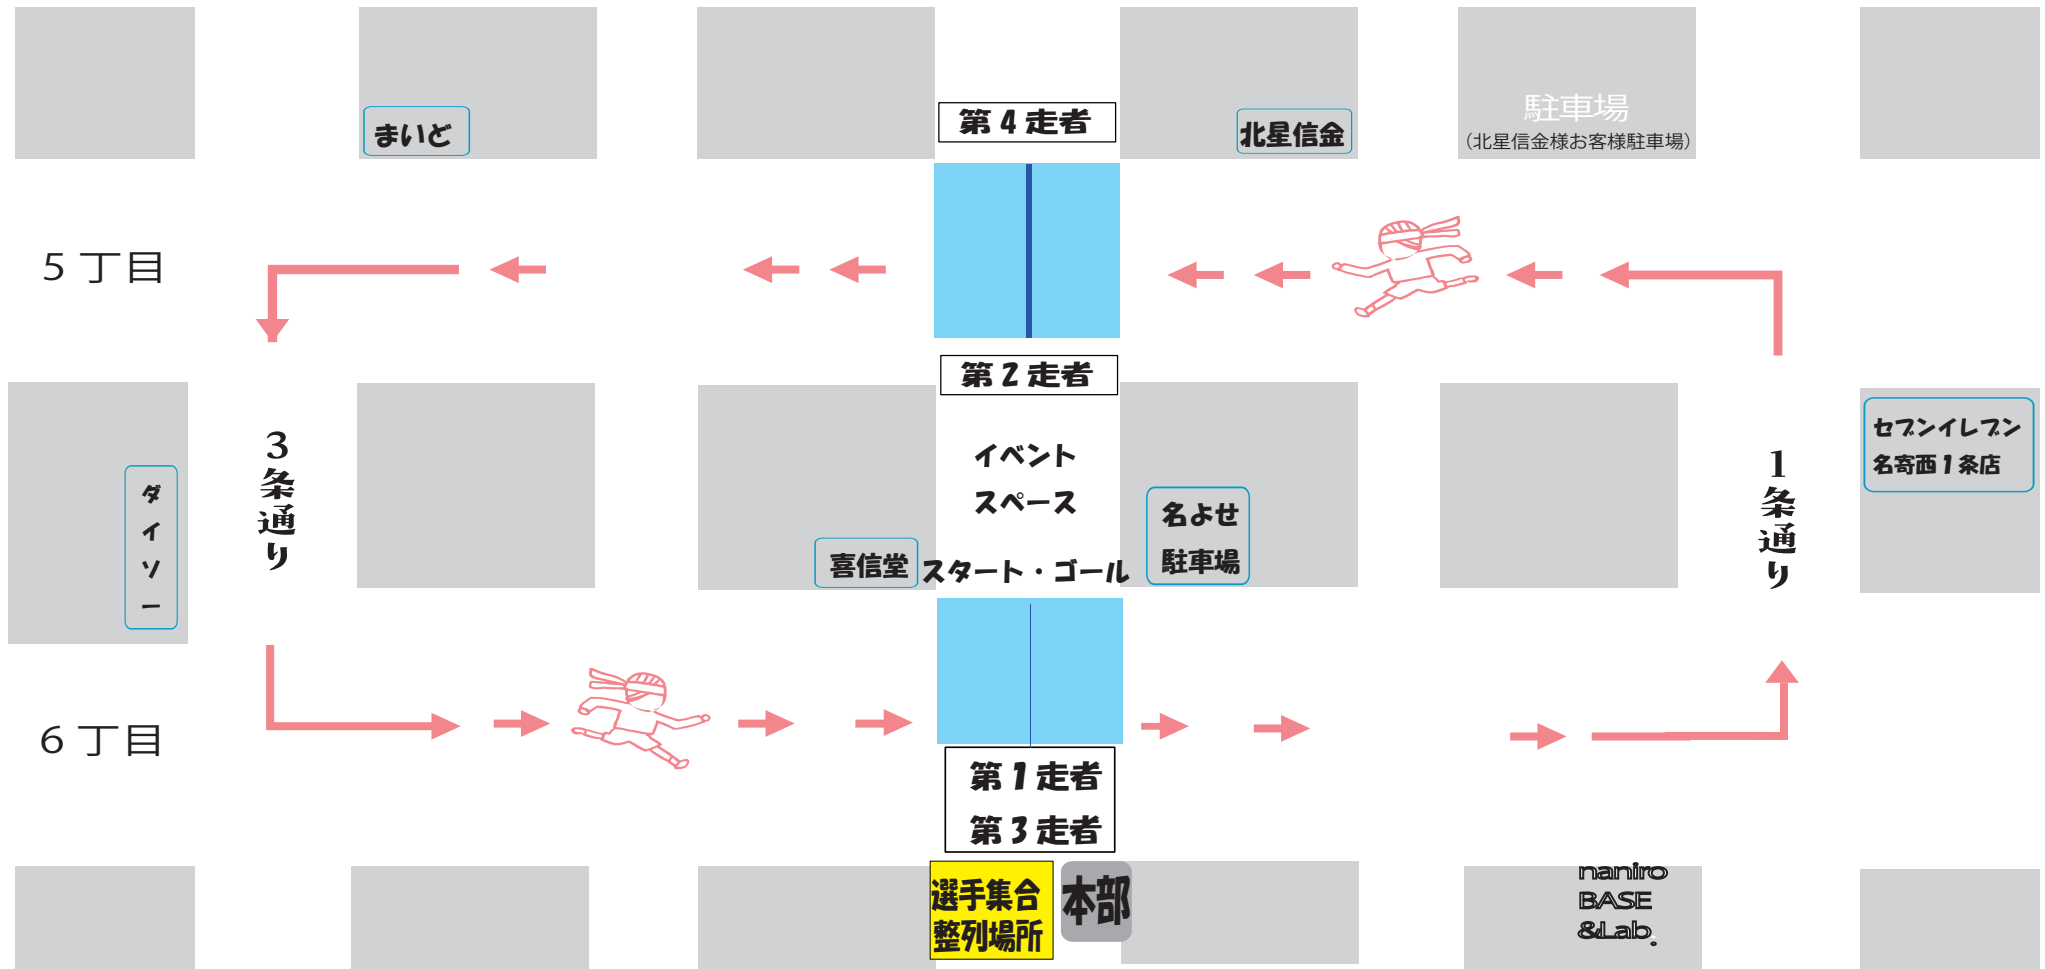

# 【746mリレー】 競技ルール等説明書 ※必ずお読み取りください

## 【競技スケジュール】

11:25	一般の部	集合
11:40	一般の部	競技スタート
13:55	タイム申告の部	集合
14:10	タイム申告の部	競技スタート
14:20	高学年の部	集合
14:35	高学年の部	競技スタート

## 【競技ルールについて】

- ① 集合時間になりましたら、上記記載の選手集合・整列場所に集合し、スタッフの指示に従い整列してください。  
※タイム申告の部に出場する方は、時計等の時間がわかるものは着用しないでください。
- ② 整列後、スタッフの指示に従い出走場所に移動してください。
- ③ スタートの合図が鳴ったら、一斉にスタートします。
- ④ 第3走者は第1走者のスタート後、第4走者は第2走者のスタート後にバトンゾーンに移動してください。
- ⑤ バトンの受け渡しは、バトンゾーンの中で行ってください。
- ⑥ 入賞されたチームは、表彰式を行いますので、アナウンスがありましたら本部テント前に集合してください。