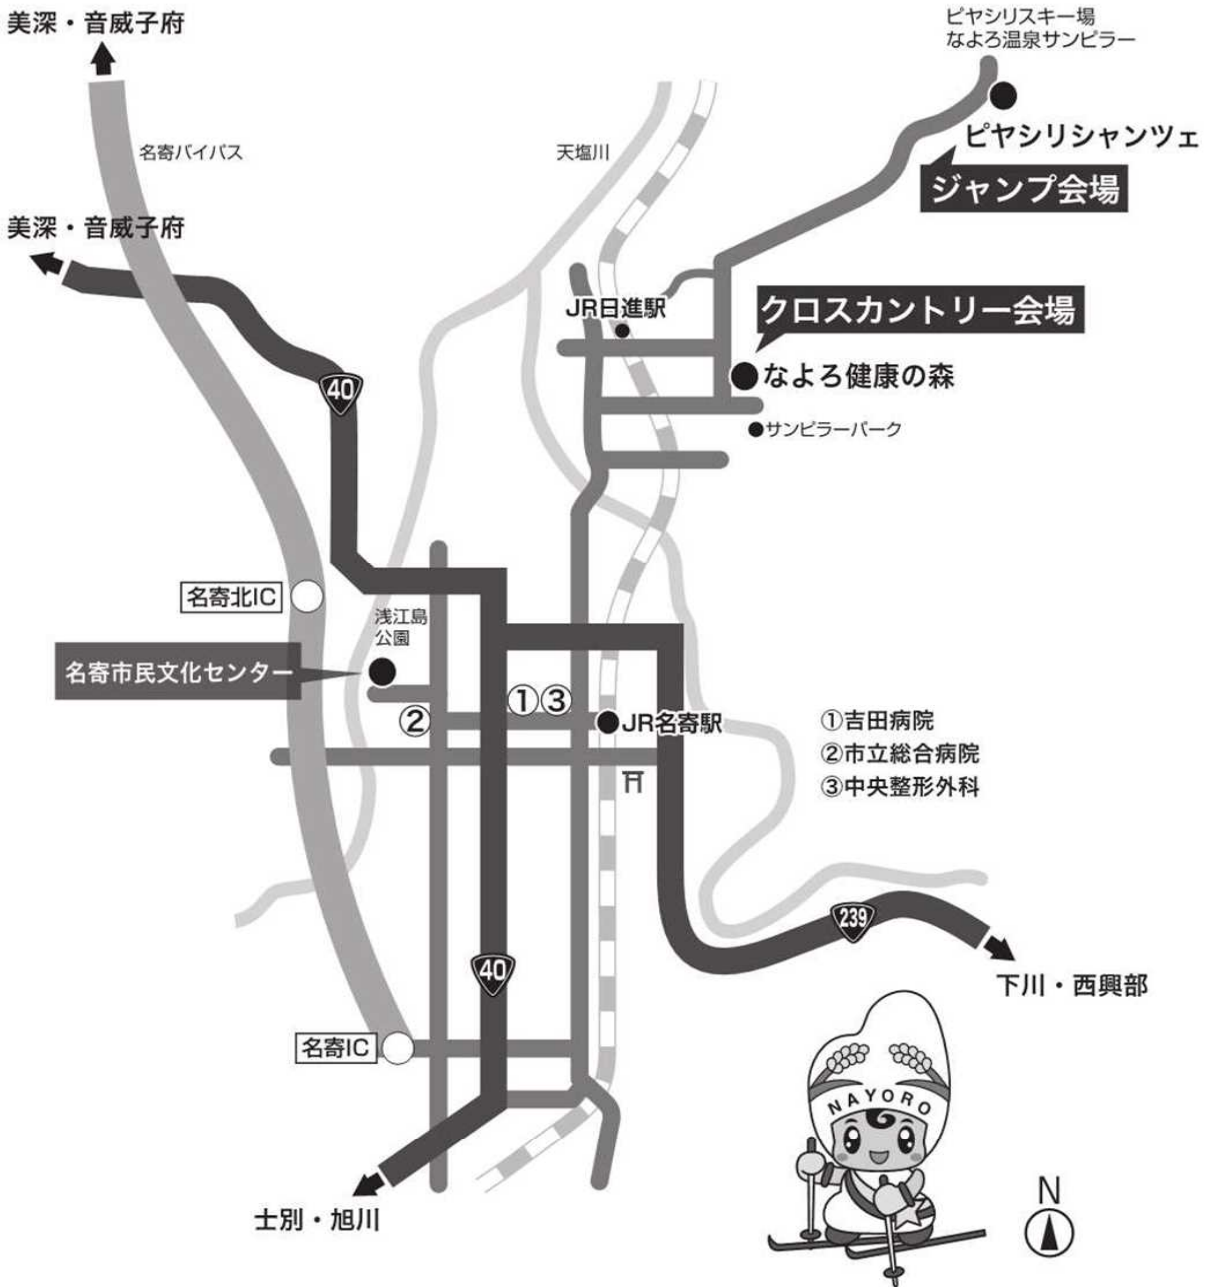

会場アクセスマップ

お車をご利用の場合	旭川北 IC	道央自動車道	士別剣淵 IC (士別市)	国道 40 号	名寄市	約 15 分	ジャンプ会場
		約 40 分		約 30 分			
	西興部	国道 239 号	下川	国道 239 号	名寄市	約 10 分	クロスカントリー会場
		約 30 分		約 20 分			
	音威子府村	国道 40 号	美深	名寄美深道路	名寄北	約 15 分	ジャンプ会場
		約 30 分		約 20 分			約 10 分