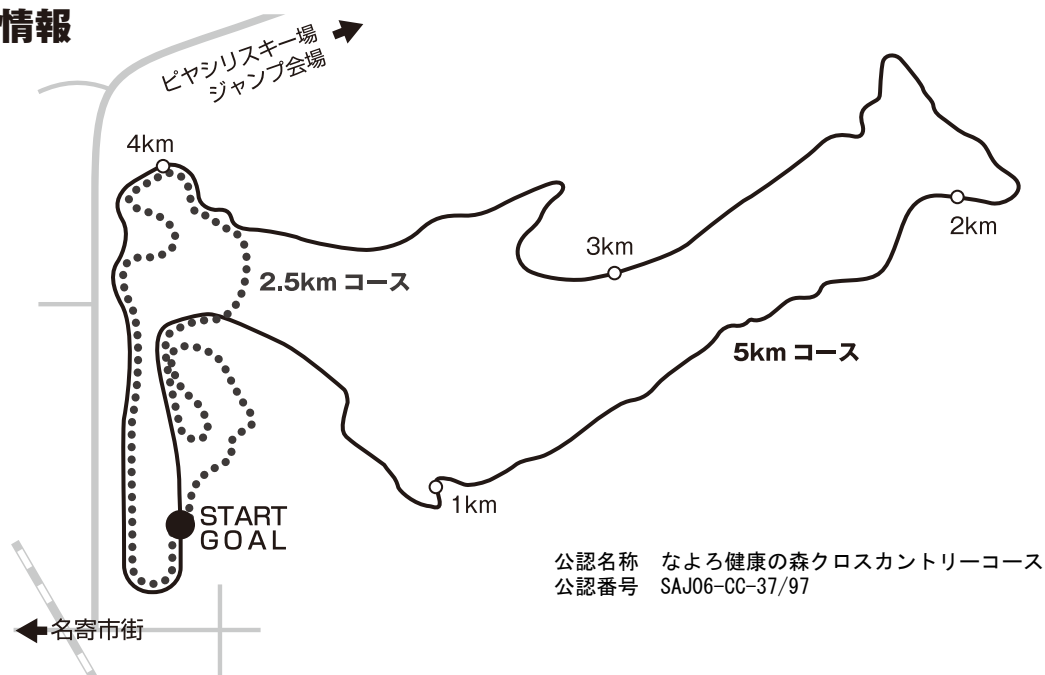

## コース情報

## 技術明細表

コース全長	2.5km	5km
スタート・フィニッシュ地	98m	98m
標高差	47m	77m
最高地点	145m	175m
最低地点	98m	98m
極限登高差	40m	50m
合計登高差	55m	183m