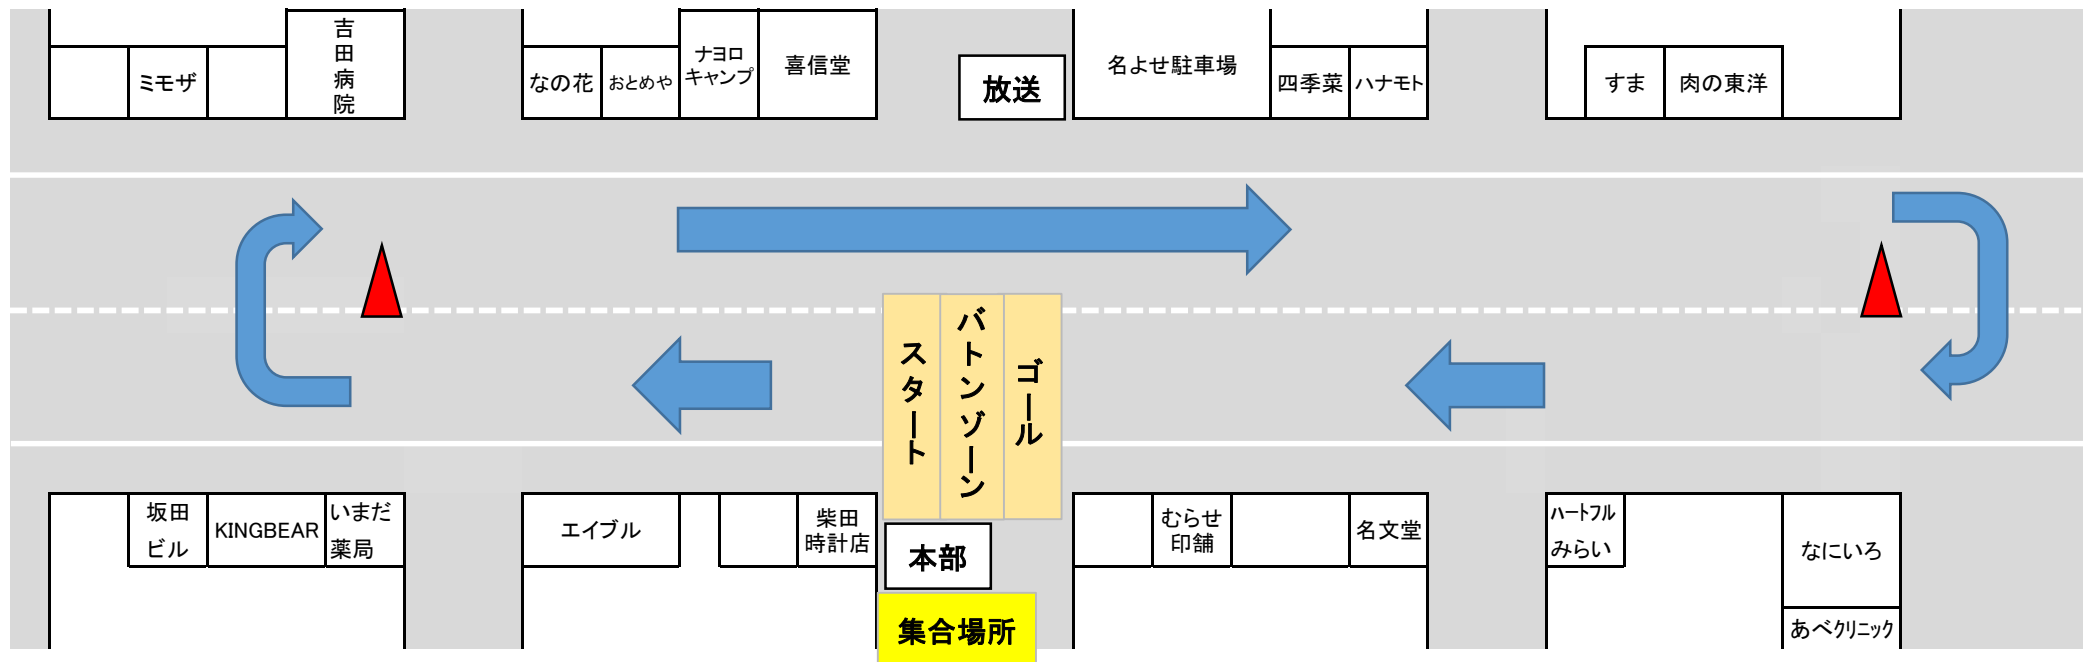

746リレータイム申告 競技説明

【競技ルールについて】

- ①11時30分になったら、図の集合場所に集合し、スタッフの指示に従って整列をお願いします。
- ②スタートの合図で一斉にスタートします。
- ③走行は左車線のみとし、コースを1周し、バトンパスとなります。
※バトンゾーンには、次にバトンを受け取る方のみとしてください。
- ④4走目がゴールしたタイムと申告したタイムとの差で競います。
- ⑤タイム集計が終わり次第、表彰を行いますので、入賞されたチームはアナウンスに従い集合してください。

※携帯電話や時計など時間がわかるものは着用しないでください。また、タイムを聞くなど不正があった場合は、失格となります。